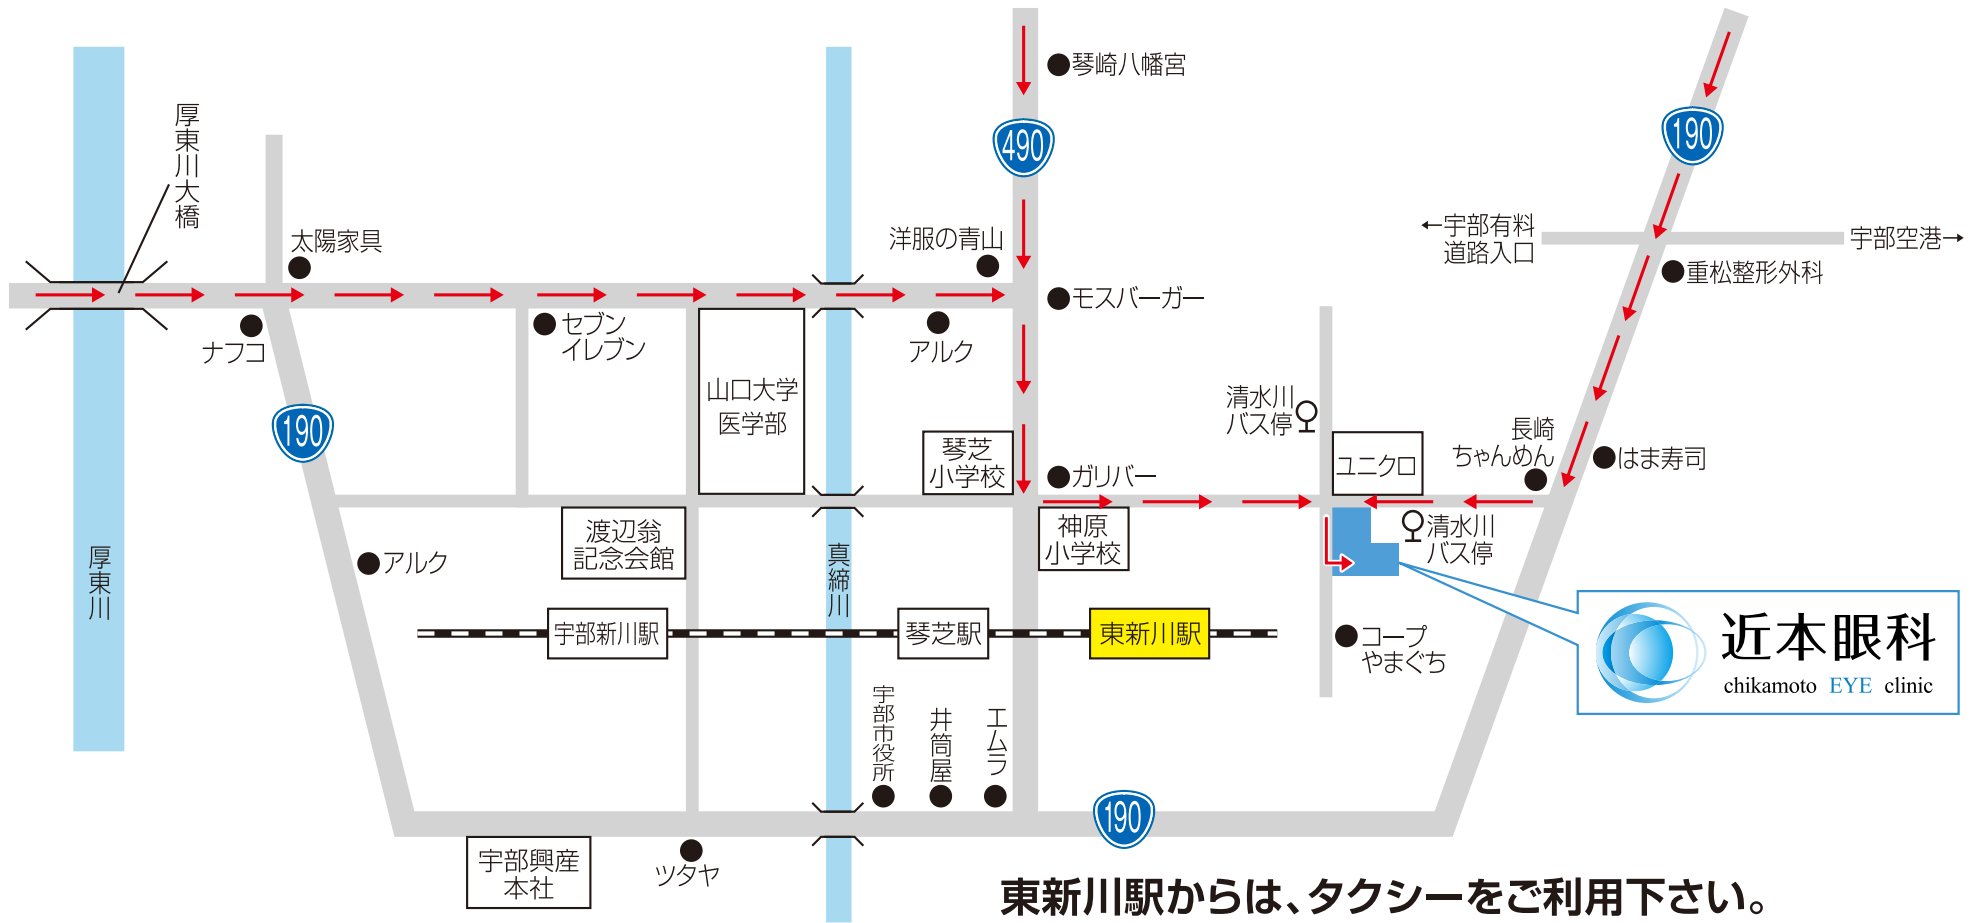

萩・長門方面
(宇部インターチェンジ方面)

山口・小郡方面

下関・山陽小野田方面

近本眼科
chikamoto EYE clinic

東新川駅からは、タクシーをご利用下さい。

※宇部線東新川駅は、宇部新川駅(宇部駅方面)から2つ目の駅です。
常盤駅(新山口駅方面)からは3つ目の駅です。

近本眼科
chikamoto EYE clinic